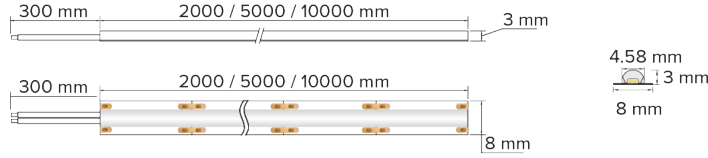

Product Overview

2 METRE KITS

POWER	LUMENS	EFFICACY	CCT	IP RATING	CUT LENGTH	WEIGHT	SAP CODE	PRODUCT CODE
6 W/m	760 lm/m	Up to 110 lm/W	3000 K	IP40	55 mm	0.35 kg	2002462	FXDL6W-3K2M
			4000 K				2002463	FXDL6W-4K2M
			6000 K				2002464	FXDL6W-6K2M
9 W/m	1020 lm/m	Up to 110 lm/W	3000 K	IP40	55 mm	0.35 kg	2002471	FXDL9W-3K2M
			4000 K				2002472	FXDL9W-4K2M
			6000 K				2002473	FXDL9W-6K2M
14 W/m	1470 lm/m	Up to 110 lm/W	3000 K	IP40	55 mm	0.35 kg	2002480	FXDL14W-3K2M
			4000 K				2002481	FXDL14W-4K2M
			6000 K				2002482	FXDL14W-6K2M

5 METRE KITS

POWER	LUMENS	EFFICACY	CCT	IP RATING	CUT LENGTH	WEIGHT	SAP CODE	PRODUCT CODE
6 W/m	760 lm/m	Up to 110 lm/W	3000 K	IP40	55 mm	0.52 kg	2002465	FXDL6W-3K5M
			4000 K				2002466	FXDL6W-4K5M
			6000 K				2002467	FXDL6W-6K5M
9 W/m	1020 lm/m	Up to 110 lm/W	3000 K	IP40	55 mm	0.52 kg	2002474	FXDL9W-3K5M
			4000 K				2002475	FXDL9W-4K5M
			6000 K				2002476	FXDL9W-6K5M
14 W/m	1470 lm/m	Up to 110 lm/W	3000 K	IP40	55 mm	0.52 kg	2002483	FXDL14W-3K5M
			4000 K				2002484	FXDL14W-4K5M
			6000 K				2002485	FXDL14W-6K5M

10 METRE KITS

POWER	LUMENS	EFFICACY	CCT	IP RATING	CUT LENGTH	WEIGHT	SAP CODE	PRODUCT CODE
6 W/m	760 lm/m	Up to 110 lm/W	3000 K	IP40	55 mm	0.85 kg	2002468	FXDL6W-3K10M
			4000 K				2002469	FXDL6W-4K10M
			6000 K				2002470	FXDL6W-6K10M
9 W/m	1020 lm/m	Up to 110 lm/W	3000 K	IP40	55 mm	0.85 kg	2002477	FXDL9W-3K10M
			4000 K				2002478	FXDL9W-4K10M
			6000 K				2002479	FXDL9W-6K10M